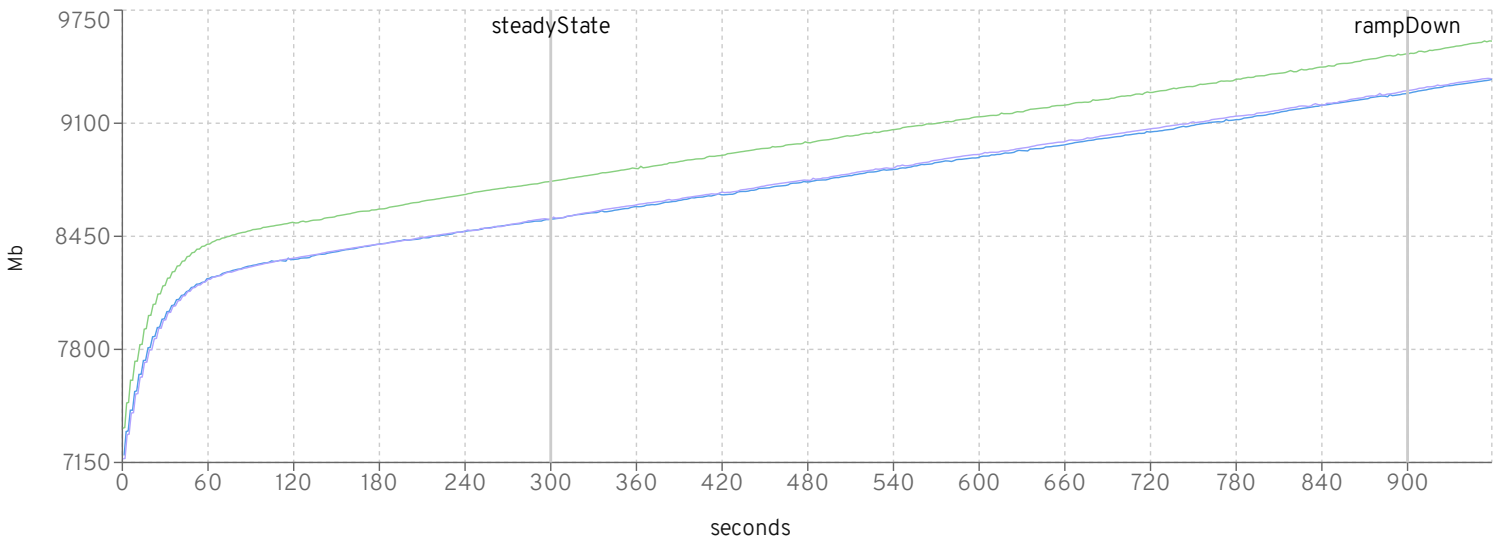

Heap before GC