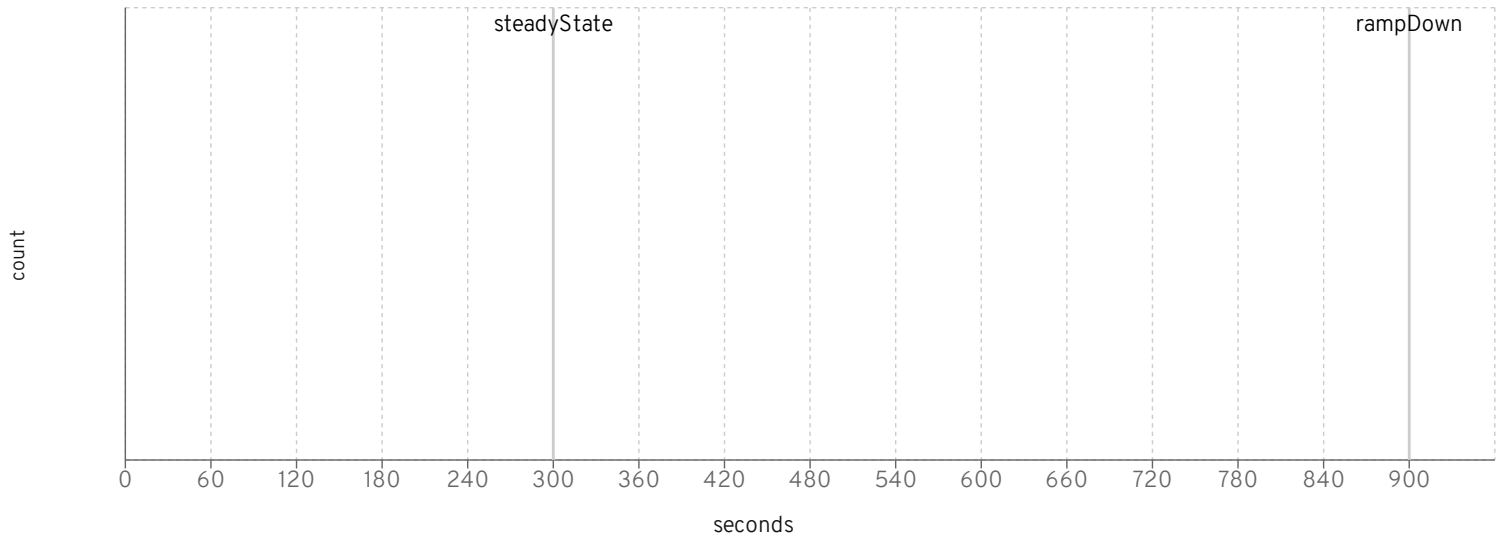

supplierWorker queue

■ jboss-eap-7.4.0.GA-CR1_2010_531_2000 ■ jboss-eap-7.4.0.GA-CR2_2010_532_2000 ■ jboss-eap-7.4.0.GA-CR3_2010_530_2000