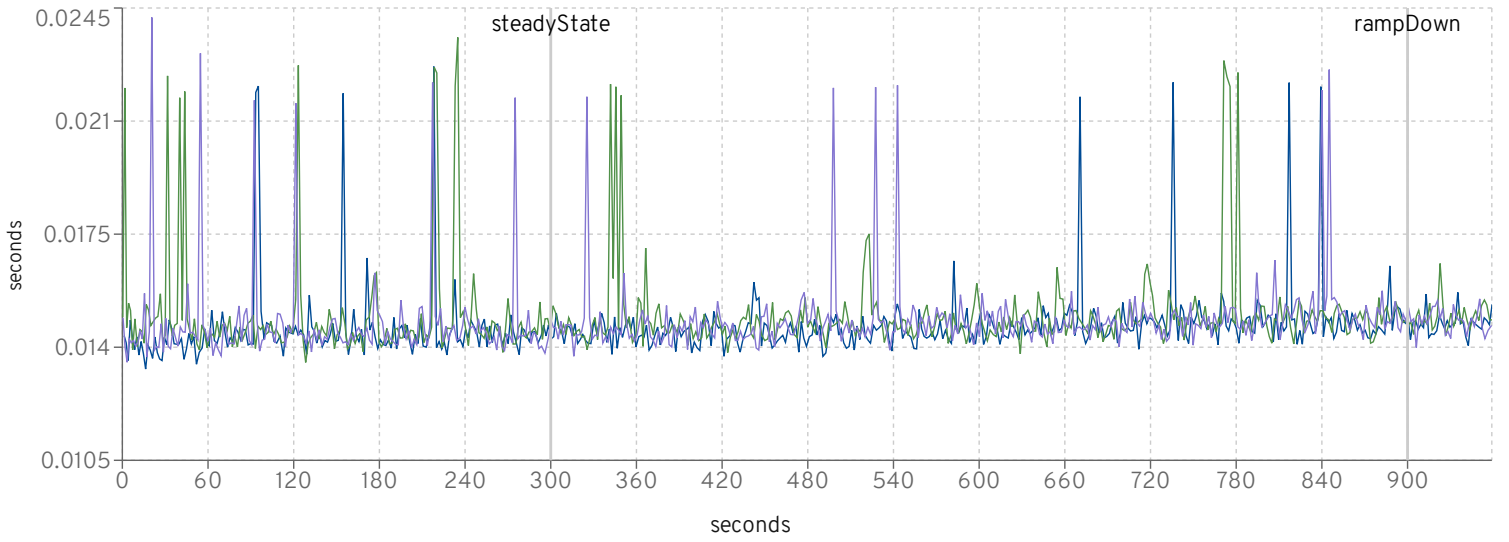

gc

GC duration